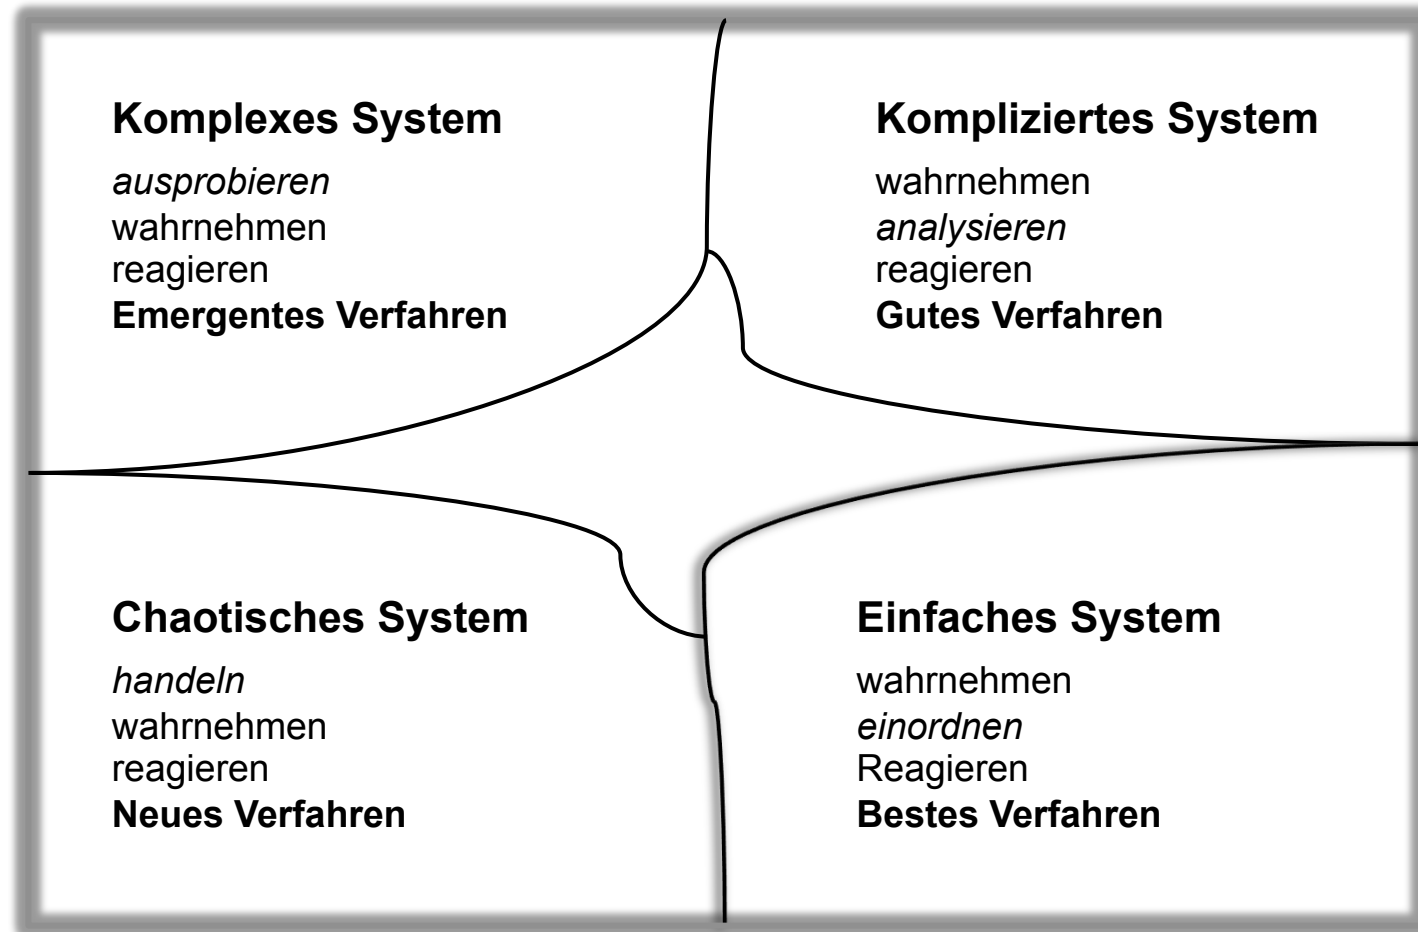

system worx

Cynefin-Modell

Das Cynefin – Modell (Dave Snowden)

Snowden, David J. und Boone, Mary E. (2007): A Leader's Framework for Decision Making. Wise executives tailor their approach to fit the complexity of the circumstances they face, in: Harvard Business Review

Arten von Systemen

Ulrich, H. und Probst, G.J.B. (1995): Anleitung zum ganzheitlichen Denken und Handeln. Ein Brevier für Führungskräfte, Bern und Stuttgart.

system worx

Kontakt:

Kanalstr. 7
85774 Unterföhring