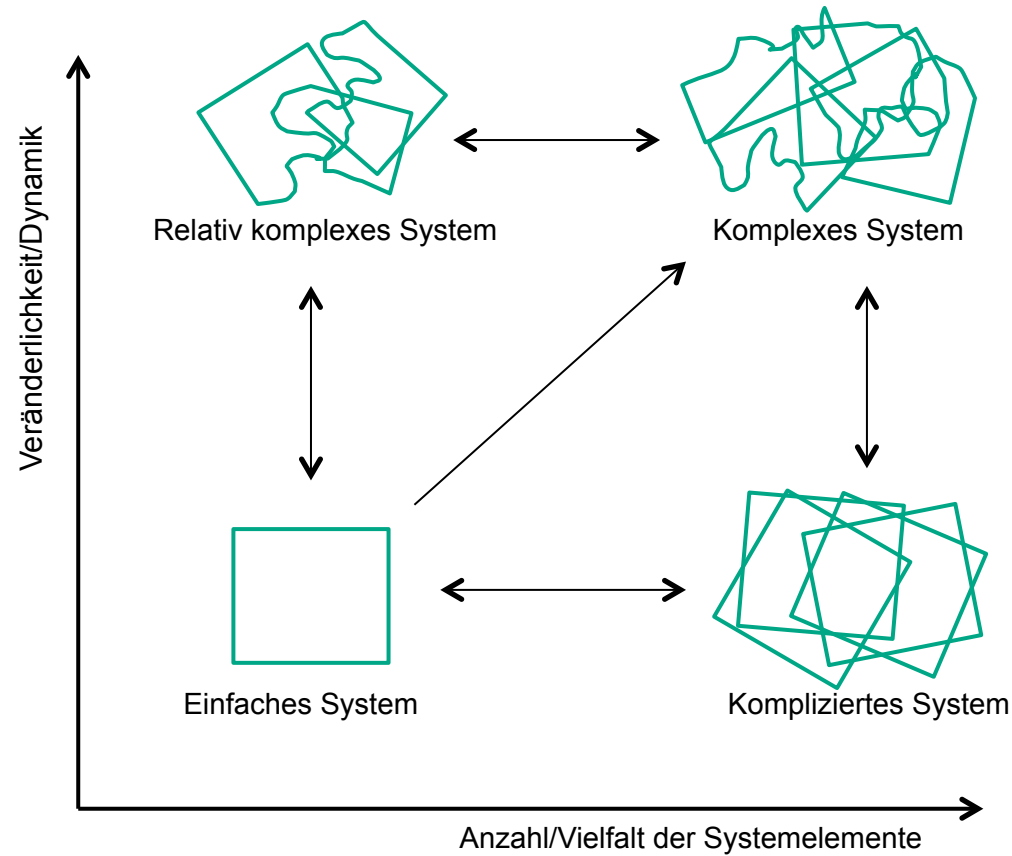

system worx

Cynefin-Modell

Das Cynefin – Modell (Dave Snowden)

Snowden, David J. und Boone, Mary E. (2007): A Leader's Framework for Decision Making. Wise executives tailor their approach to fit the complexity of the circumstances they face, in: Harvard Business Review

Arten von Systemen

Ulrich, H. und Probst, G.J.B. (1995): Anleitung zum ganzheitlichen Denken und Handeln. Ein Brevier für Führungskräfte, Bern und Stuttgart.

system worx

Kontakt:

Kanalstr. 7
85774 Unterföhring